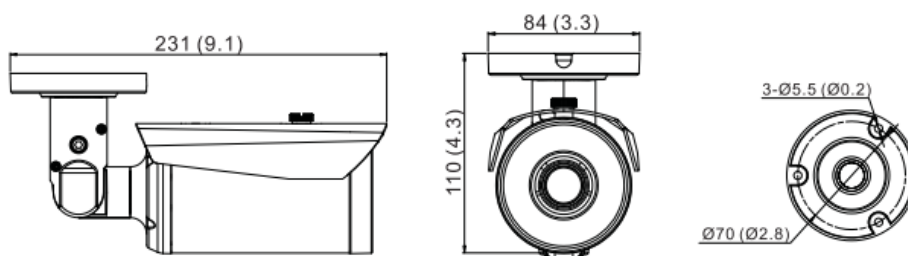

## General

<b>Power Supply</b>	DC12V±10% / POE
<b>Power Consumption</b>	770mA(Max)
<b>Dimensions</b>	231×84×110mm(9.1" ×3.3"×4.3")
<b>Weight</b>	820g (28.92oz.)
<b>Storage Temperature</b>	-30~+60°C
<b>Operating Temperature</b>	-30~+45°C